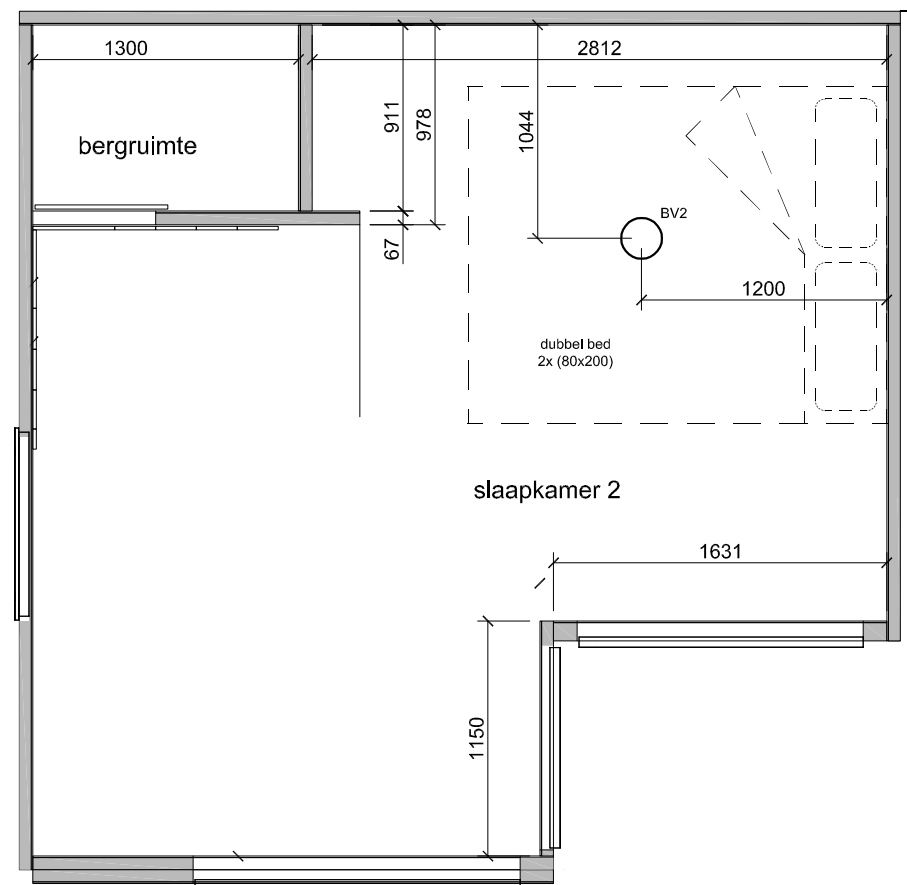

Plattegrond verdieping

WANDERS

Mobiele Chalets
Ettenseweg 57
7071 AB Ulft
Tel: 0315-695910 / Fax: 0315-630859
Email: info@wanders-chalets.nl
Internet: www.wanders-chalets.nl

Type:	Cube Elite		
Vloermaat:	8.000 x 4.200		
	8.000 x 4.000		
Afnemer:	DroomParken		
Familie:	Kleiberg		
Getekend: MVi.	1: 11-09-2013	MVi.	V
Datum: 15-07-2013	2: -	-	-
Schaal: -	3: -	-	-
	4: -	-	-

Chassis.nr:

CHA 7763

A3